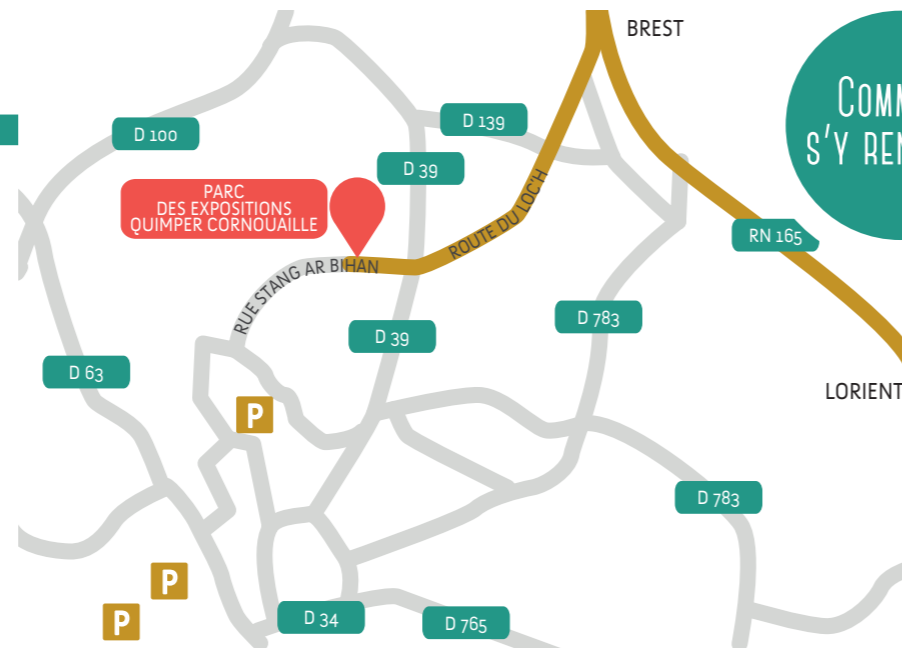

Affranchir
au tarif lettre
en vigueur

QUIMPER CORNOUAILLE DEVELOPPEMENT
SÉMINAIRE AMÉNAGEMENT
10 ROUTE DE L'INNOVATION
CS 40002
29018 QUIMPER CEDEX

COMMENT
S'Y RENDRE ?

Parc des Expositions Quimper Cornouaille - Le Pavillon
32 rue Stang Bihan
29000 Quimper

L'arrivée de la Ligne à Grande Vitesse Quels impacts et quels enjeux pour la CORNOUAILLE?

19.01.2017 - 8h30 - Parc des Expositions Quimper Cornouaille - Le Pavillon - Quimper

L'ARRIVÉE DE LA LIGNE À GRANDE VITESSE : QUELS IMPACTS ET QUELS ENJEUX POUR LA CORNOUAILLE ?

LUDOVIC JOLIVET
A LE PLAISIR DE VOUS CONVIER AU
SÉMINAIRE AMÉNAGEMENT
LE JEUDI 19 JANVIER À 8H30
AU PARC DES EXPOSITIONS
QUIMPER CORNOUAILLE
- LE PAVILLON -
32 BIS RUE DE STANG BIHAN
29000 QUIMPER

Bretagne Grande Vitesse : en 2017, Quimper sera à 3h30 de Paris ! 45 minutes gagnées par rapport au temps de trajet actuel.