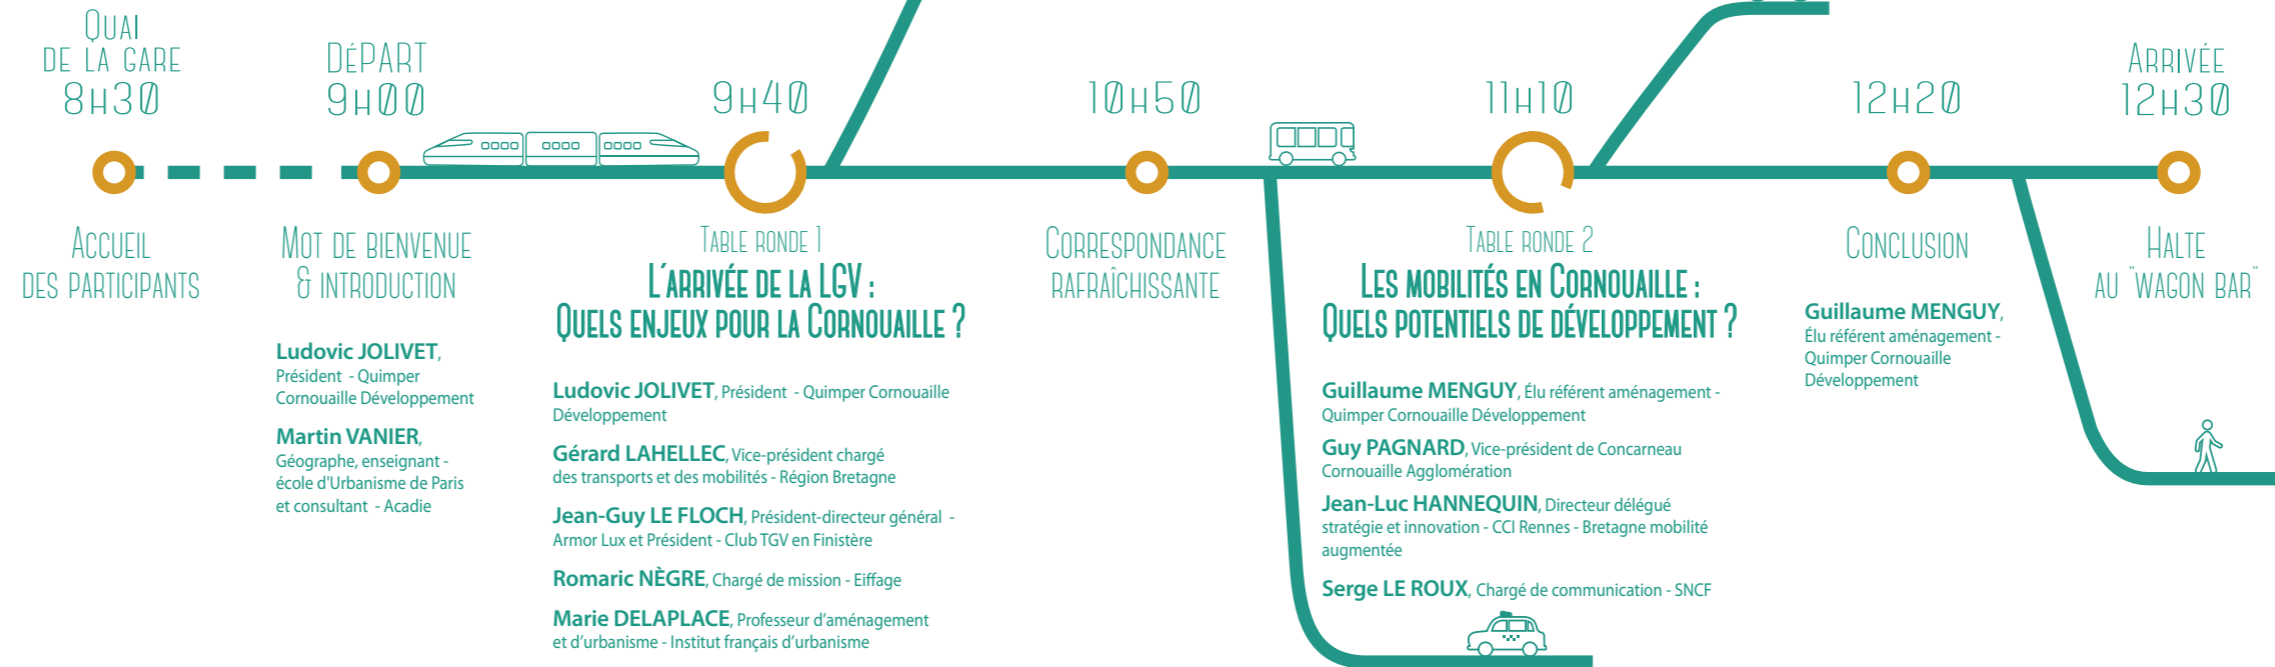

L'ARRIVÉE DE LA LIGNE À GRANDE VITESSE : QUELS IMPACTS ET QUELS ENJEUX POUR LA CORNOUAILLE ?

LUDOVIC JOLIVET
A LE PLAISIR DE VOUS CONVIER AU
SÉMINAIRE AMÉNAGEMENT
LE JEUDI 19 JANVIER À 8H30
AU PARC DES EXPOSITIONS
QUIMPER CORNOUAILLE
- LE PAVILLON -
32 BIS RUE DE STANG BIHAN
29000 QUIMPER

Bretagne Grande Vitesse : en 2017, Quimper sera à 3h30 de Paris ! 45 minutes gagnées par rapport au temps de trajet actuel.

Déjà engagées dans cinq projets de pôles d'échanges multimodaux, les collectivités cornouaillaises agissent dès à présent pour que les effets de la Ligne à Grande Vitesse profitent à l'ensemble de la Cornouaille.

Comment aujourd'hui anticiper nos futurs modes de déplacements ? Quelles sont leurs conséquences démographiques et économiques, leurs effets sur l'aménagement du territoire ?

Le 19 janvier 2017, je vous invite à prendre part au débat que Quimper Cornouaille Développement organise avec les acteurs du territoire et des experts pour réfléchir ensemble à l'aménagement de la Cornouaille de demain.

LUDOVIC JOLIVET
Président de Quimper Cornouaille Développement

LE SÉMINAIRE

Animé par Martin VANIER,
Géographe, enseignant - école d'Urbanisme de Paris et consultant - Acadie

INSCRIPTION AU SÉMINAIRE AMÉNAGEMENT DE QUIMPER CORNOUAILLE DÉVELOPPEMENT

L'ARRIVÉE DE LA LIGNE À GRANDE VITESSE : QUELS IMPACTS ET QUELS ENJEUX POUR LA CORNOUAILLE ?

Nom : .....

Prénom : .....

Structure : .....

Tél. : .....

E-mail : .....

Vous pouvez également vous inscrire en ligne !
www.qcd.bzh/Amenagement/LGV